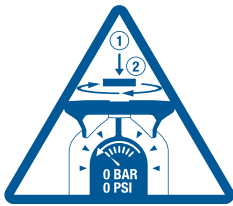

Algemene instructies

VEILIGHEIDSAANWIJZINGEN KEYKEG

Onmiddellijk na gebruik drukloos maken.

Werkdruk max. 4,1 bar.

Niet in direct zonlicht laten staan.

Indien CO₂ is gebruikt: niet in een besloten ruimte drukloos maken. Risico op verstikking.